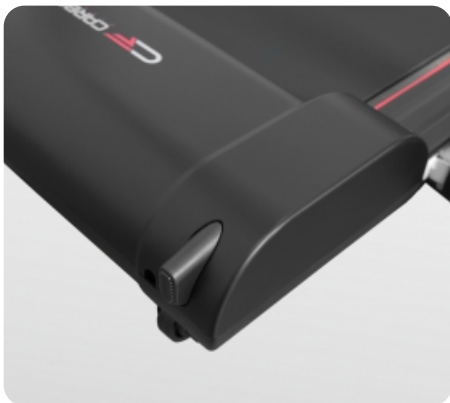

Дополнительные опоры для устойчивости в вертикальном положении