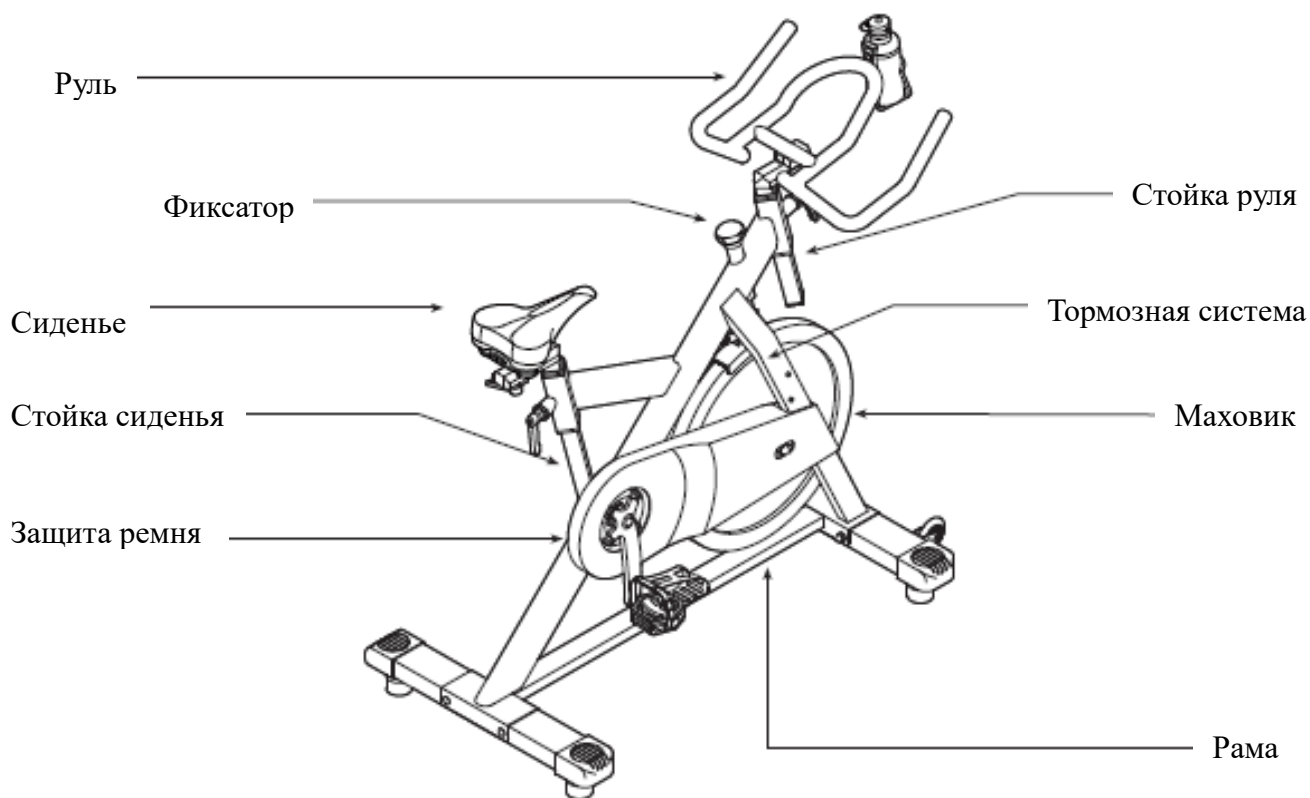

Сборка оборудования

ВНИМАНИЕ

Прежде чем начать сборку тренажера, внимательно ознакомьтесь с инструкциями, незатянутые детали, а также неправильно закрепленные части тренажера могут привести к появлению шума, а также поломки оборудования.

ШАГ 1

СБОРОЧНЫЙ КОМПЛЕКТ № 1:

Номер	Наименование	Количество
1	Основная рама	1
3	Болт	2
4	Шайба	2
5	Гайка	2
6	Передний стабилизатор	1