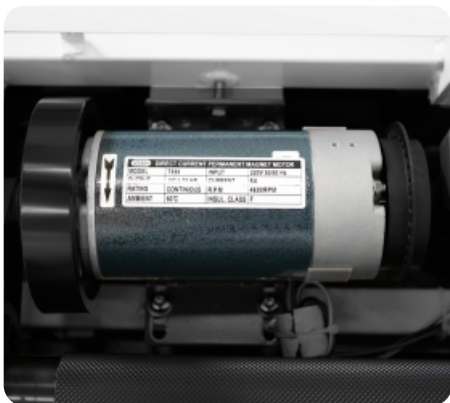

Надежный двигатель американской компании Leeson мощностью 1.75 л.с.